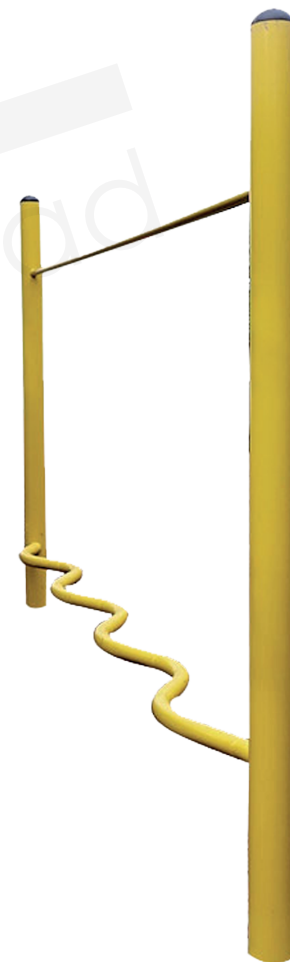

DESCRIPCIÓN

Juego fabricado de tubo rolado y con terminados en resina en las puntas con tubo rolado para formar la snake, para que las personas pasen por ella sin caerse y con tubo recto arriba para que se puedan sujetar.

- Terminado en pintura electrostática disponible en cualquier color (Consulta disponibilidad en productos).
- Ideal para parques, jardines, unidades deportivas, plazas públicas, fraccionamientos, cotos, etc.

Contamos con diferentes colores de pintura electrostática en polvo.

NEGRO TEXTURA
CÓDIGO 325301

NEGRO
CÓDIGO 31310

GRIS EUROPA
CÓDIGO 36519

GRIS OSCURO
CÓDIGO 31209

GRIS CLARO
CÓDIGO 31102

GRIS METÁLICO
CÓDIGO 36117